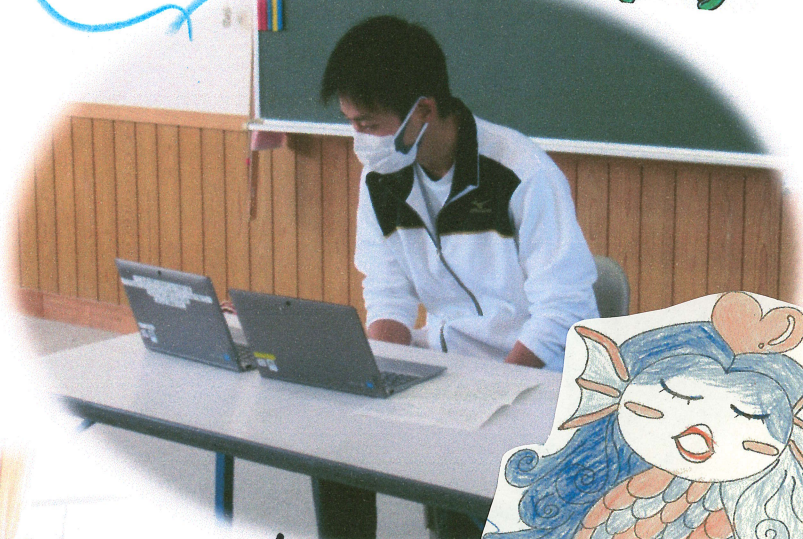

防災朝会

R4.3.11 ~ 東日本大震災から1年 ~

リモートで 朝の時間を使い、
防災朝会を行いました

今日、は、東北地方を
中心に、未曾有の被
害をもたらした東日本
大震災から十一年とむか
えた日です。この震災に
より亡くなられた方々に哀
悼の意を表すため、午後
二時四十分、黙とうをささげました。

A melody

or.

東日本大震災がどのような
地震だったのか、真金りに
パワーポイントの スライドを
みる 子どもたち