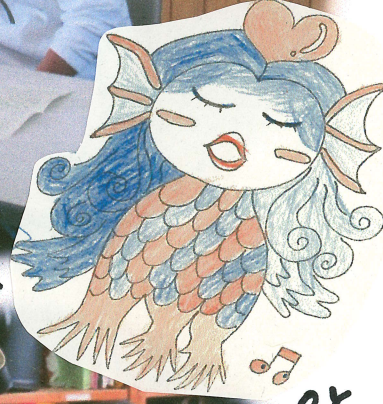

防災朝会

R4.3.11 ~ 東日本大震災から1年 ~

リモートで 朝の時間を使い、
防災朝会を行いました

今日、は、東北地方を
中心に、未曾有の被
害をもたらした東日本
大震災から十一年とむか
えた日です。この震災に
より亡くなられた方々に哀
悼の意を表すため、午後
二時四十分、黙とうをささげました。

A melody

or.

東日本大震災がどのような
地震だったのか、真金りに
パワーポイントの スライドを
みる 子どもたち